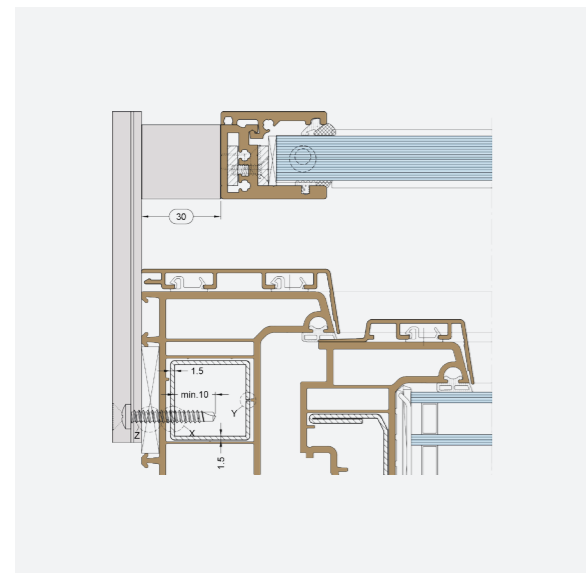

24/7 BESTELLBAR
ONLINE ÜBER TUULO

DIN 18004-4
MIT ABP

EINFACHE
MONTAGE

- Auf den Rahmenmaterialien Holz, Holz-Aluminium, Kunststoff und Kunststoff-Aluminium montierbar, unabhängig vom Systemgeber.
- Höhen zwischen 500 - 1200 mm sowie Breiten von 500 - 2200 mm frei konfigurierbar.
- Geprüft für die Glasdicken 12,76 mm und 16,76 mm.
- Alle Sets inkl. konfektioniertem Montagematerial, d.h. inklusive aller Befestigungsmaterialien für die entsprechende Materialart.
- Weitere Funktionselemente, wie Insektenschutzsysteme, Rollläden, Raffstore, etc. können zwischen Absturzsicherung und Fenster montiert werden.
- Abstandsregulierung durch den Einsatz von Konsolen in den Längen 125 mm, 150 mm oder 175 mm.
- Schnelle und einfache Montage ohne weitere mechanische Bearbeitung der FPS-K.
- Die Halter der Absturzsicherung sind optisch versteckt im WDVS oder der Klinkerfassade.
- Schnelle Verfügbarkeit bei lagergeführten Standardfarben RAL 9016, RAL 7016 GM und E6/EV1. Kantenschutz auch in EV1 möglich.
- Auf Wunsch auch in allen Sonderfarben erhältlich.
- Einheitliches Erscheinungsbild der gesamten Absturzsicherung, da der Kantenschutz und der Deckel in der gleichen Farbe wie die Grundprofile ausgeliefert werden.
- Kundenoptimierte Etikettierung mit ihren Angaben zur Kommission und Position.

ALUMINIUM SHAPED BY GUTMANN

GUTMANN FPS-K

Aufliegende Absturzsicherung als vorkonfektionierte Sets für nachfolgende Rahmenmaterialien für die Glasstärken 12,76 mm und 16,76 mm.

HOLZ-ALUMINIUMFENSTER

HOLZFENSTER

KUNSTSTOFF-ALUMINIUMSYSTEM

KUNSTSTOFFSYSTEM

Abbildungen nicht maßstäblich

**KONSOLENBEFESTIGUNG 110 MM VON DEN AUSSENKANTEN GRUNDPROFILE.
MAXIMALER ABSTAND ZUEINANDER 800 MM. BEI GRÖßEREM ABSTAND IST EINE WEITERE KONSOLE MITTIG ZU SETZEN.**