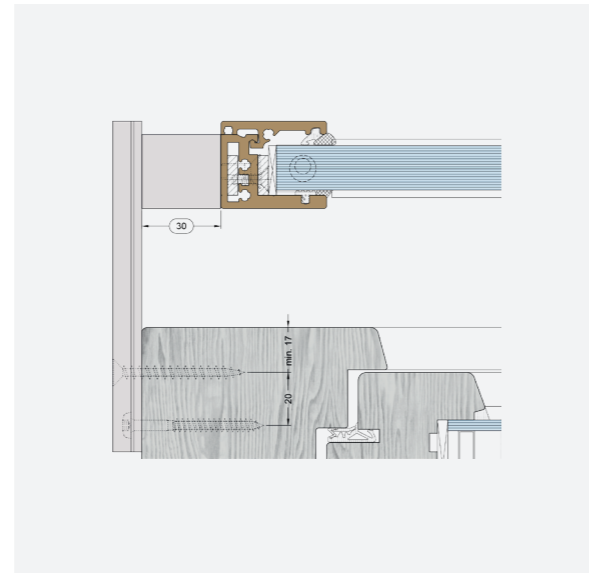

24/7 BESTELLBAR
ONLINE ÜBER TUULO

DIN 18004-4
MIT ABP

EINFACHE
MONTAGE

- Auf den Rahmenmaterialien Holz, Holz-Aluminium, Kunststoff und Kunststoff-Aluminium montierbar, unabhängig vom Systemgeber.
- Höhen zwischen 500 - 1200 mm sowie Breiten von 500 - 2200 mm frei konfigurierbar.
- Geprüft für die Glasdicken 12,76 mm und 16,76 mm.
- Alle Sets inkl. konfektioniertem Montagematerial, d.h. inklusive aller Befestigungsmaterialien für die entsprechende Materialart.
- Weitere Funktionselemente, wie Insektenschutzsysteme, Rollläden, Raffstore, etc. können zwischen Absturzsicherung und Fenster montiert werden.
- Abstandsregulierung durch den Einsatz von Konsolen in den Längen 125 mm, 150 mm oder 175 mm.
- Schnelle und einfache Montage ohne weitere mechanische Bearbeitung der FPS-K.
- Die Halter der Absturzsicherung sind optisch versteckt im WDVS oder der Klinkerfassade.
- Schnelle Verfügbarkeit bei lagergeführten Standardfarben RAL 9016, RAL 7016 GM und E6/EV1. Kantenschutz auch in EV1 möglich.
- Auf Wunsch auch in allen Sonderfarben erhältlich.
- Einheitliches Erscheinungsbild der gesamten Absturzsicherung, da der Kantenschutz und der Deckel in der gleichen Farbe wie die Grundprofile ausgeliefert werden.
- Kundenoptimierte Etikettierung mit ihren Angaben zur Kommission und Position.

ALUMINIUM SHAPED BY GUTMANN

GUTMANN FPS-K

Aufliegende Absturzsicherung als vorkonfektionierte Sets für nachfolgende Rahmenmaterialien für die Glasstärken 12,76 mm und 16,76 mm.

HOLZ-ALUMINIUMFENSTER

HOLZFENSTER

KUNSTSTOFF-ALUMINIUMSYSTEM

KUNSTSTOFFSYSTEM

Abbildungen nicht maßstäblich

**KONSOLENBEFESTIGUNG 110 MM VON DEN AUSSENKANTEN GRUNDPROFILE.
MAXIMALER ABSTAND ZUEINANDER 800 MM. BEI GRÖßEREM ABSTAND IST EINE WEITERE KONSOLE MITTIG ZU SETZEN.**