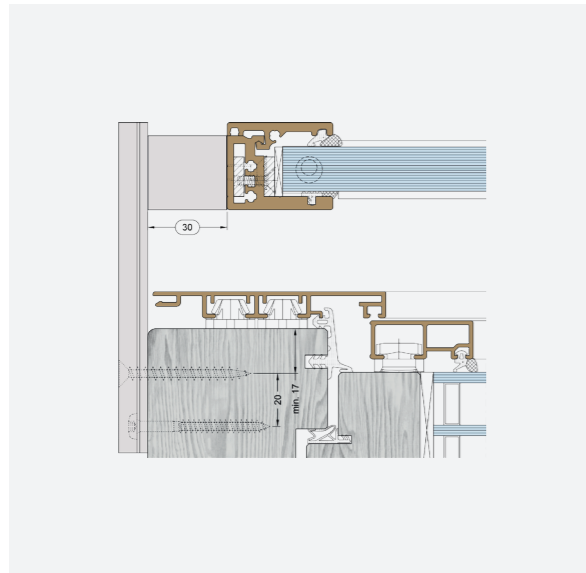

24/7 BESTELLBAR
ONLINE ÜBER TUULO

DIN 18004-4
MIT ABP

EINFACHE
MONTAGE

- Auf den Rahmenmaterialien Holz, Holz-Aluminium, Kunststoff und Kunststoff-Aluminium montierbar, unabhängig vom Systemgeber.
- Höhen zwischen 500 - 1200 mm sowie Breiten von 500 - 2200 mm frei konfigurierbar.
- Geprüft für die Glasdicken 12,76 mm und 16,76 mm.
- Alle Sets inkl. konfektioniertem Montagematerial, d.h. inklusive aller Befestigungsmaterialien für die entsprechende Materialart.
- Weitere Funktionselemente, wie Insektenschutzsysteme, Rollläden, Raffstore, etc. können zwischen Absturzsicherung und Fenster montiert werden.
- Abstandsregulierung durch den Einsatz von Konsolen in den Längen 125 mm, 150 mm oder 175 mm.
- Schnelle und einfache Montage ohne weitere mechanische Bearbeitung der FPS-K.
- Die Halter der Absturzsicherung sind optisch versteckt im WDVS oder der Klinkerfassade.
- Schnelle Verfügbarkeit bei lagergeführten Standardfarben RAL 9016, RAL 7016 GM und E6/EV1. Kantenschutz auch in EV1 möglich.
- Auf Wunsch auch in allen Sonderfarben erhältlich.
- Einheitliches Erscheinungsbild der gesamten Absturzsicherung, da der Kantenschutz und der Deckel in der gleichen Farbe wie die Grundprofile ausgeliefert werden.
- Kundenoptimierte Etikettierung mit ihren Angaben zur Kommission und Position.

ALUMINIUM SHAPED BY GUTMANN

GUTMANN FPS-K

Aufliegende Absturzsicherung als vorkonfektionierte Sets für nachfolgende Rahmenmaterialien für die Glasstärken 12,76 mm und 16,76 mm.

HOLZ-ALUMINIUMFENSTER

HOLZFENSTER

KUNSTSTOFF-ALUMINIUMSYSTEM

KUNSTSTOFFSYSTEM

Abbildungen nicht maßstäblich

**KONSOLENBEFESTIGUNG 110 MM VON DEN AUSSENKANTEN GRUNDPROFILE.
MAXIMALER ABSTAND ZUEINANDER 800 MM. BEI GRÖßEREM ABSTAND IST EINE WEITERE KONSOLE MITTIG ZU SETZEN.**