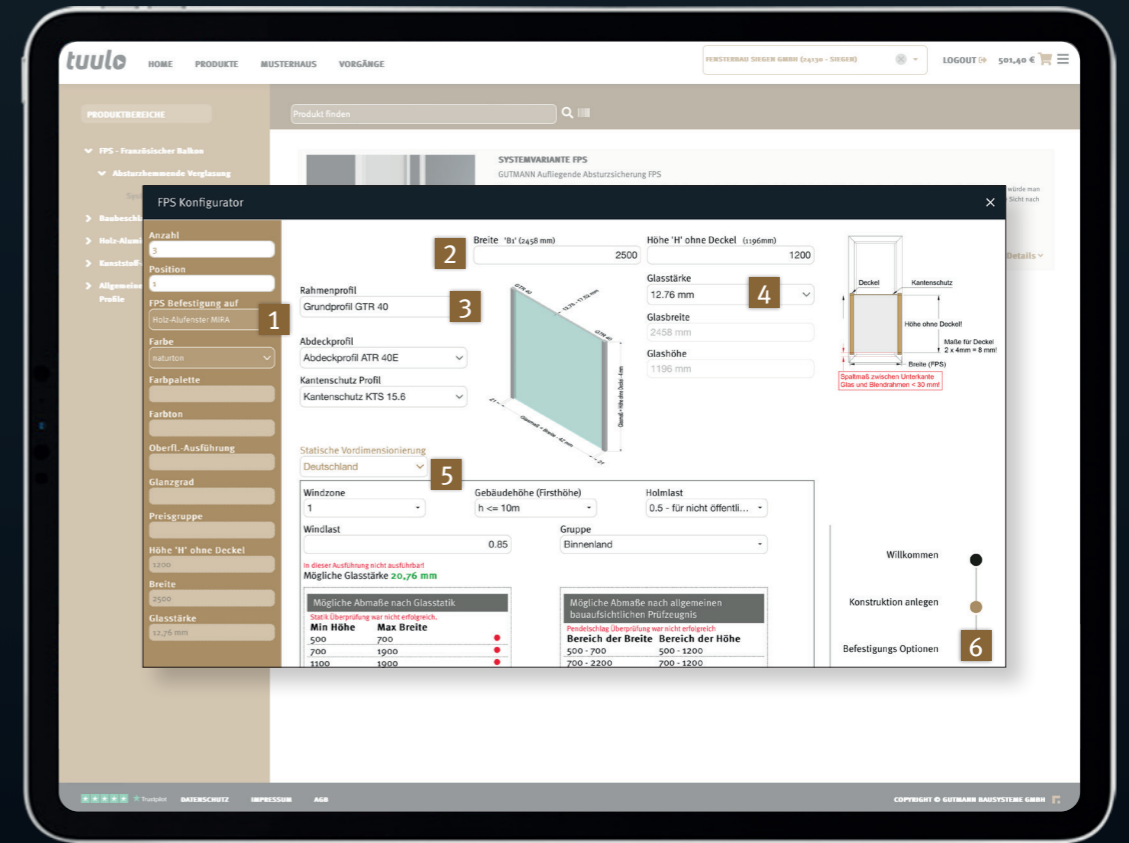

KUNSTSTOFF-ALUMINIUMSYSTEM

KUNSTSTOFFSYSTEM

Abbildungen nicht maßstäblich

**KONSOLENBEFESTIGUNG 110 MM VON DEN AUSSENKANTEN GRUNDPROFILE.
MAXIMALER ABSTAND ZUEINANDER 800 MM. BEI GRÖßEREM ABSTAND IST EINE WEITERE KONSOLE MITTIG ZU SETZEN.**

tuulo ist das digitale Werkzeug von GUTMANN mit dem auf dem Computer und dem Tablet Fenster, Türen und Fensterbänke extrem schnell geplant und bestellt werden können. Einfach im Browserfenster. Tuulo informiert über Lagerbestände, Lieferzeiten und den Bestellstatus. tuulo kalkuliert nicht nur alle Bestellungen gemäß den hinterlegten Lieferbedingungen, sondern auch aufwendige Konfigurationen wie Fensterbänke und Kantteile.