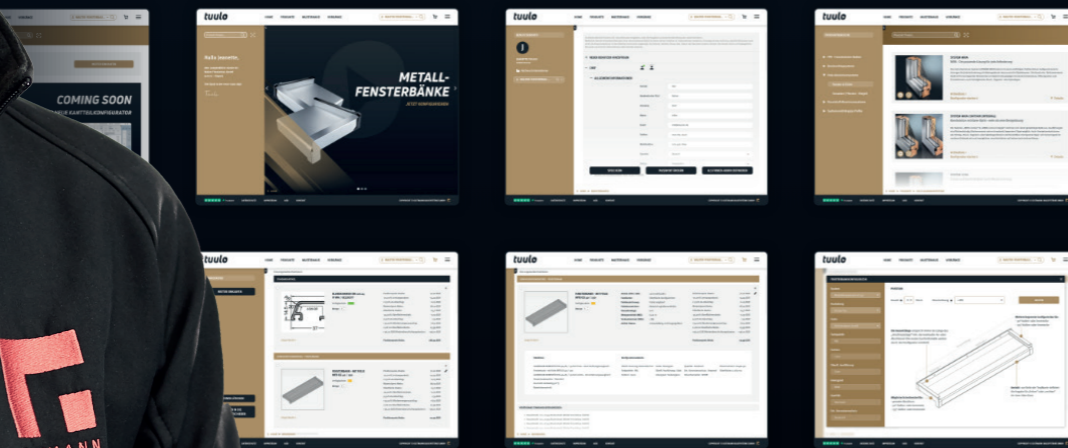

KUNSTSTOFF-ALUMINIUMSYSTEM

KUNSTSTOFFSYSTEM

Abbildungen nicht maßstäblich

**KONSOLENBEFESTIGUNG 110 MM VON DEN AUSSENKANTEN GRUNDPROFILE.
MAXIMALER ABSTAND ZUEINANDER 800 MM. BEI GRÖßEREM ABSTAND IST EINE WEITERE KONSOLE MITTIG ZU SETZEN.**

tuulo ist das digitale Werkzeug von GUTMANN mit dem auf dem Computer und dem Tablet Fenster, Türen und Fensterbänke extrem schnell geplant und bestellt werden können. Einfach im Browserfenster. Tuulo informiert über Lagerbestände, Lieferzeiten und den Bestellstatus. tuulo kalkuliert nicht nur alle Bestellungen gemäß den hinterlegten Lieferbedingungen, sondern auch aufwendige Konfigurationen wie Fensterbänke und Kantteile.