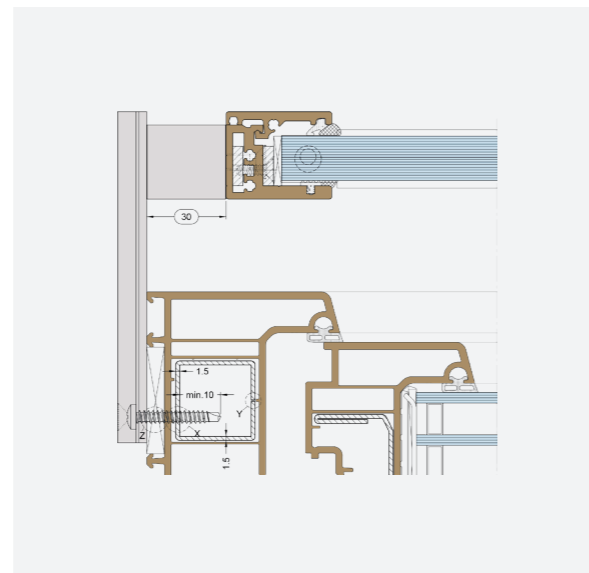

24/7 BESTELLBAR
ONLINE ÜBER TUULO

DIN 18004-4
MIT ABP

EINFACHE
MONTAGE

- Auf den Rahmenmaterialien Holz, Holz-Aluminium, Kunststoff und Kunststoff-Aluminium montierbar, unabhängig vom Systemgeber.
- Höhen zwischen 500 - 1200 mm sowie Breiten von 500 - 2200 mm frei konfigurierbar.
- Geprüft für die Glasdicken 12,76 mm und 16,76 mm.
- Alle Sets inkl. konfektioniertem Montagematerial, d.h. inklusive aller Befestigungsmaterialien für die entsprechende Materialart.
- Weitere Funktionselemente, wie Insektenschutzsysteme, Rollläden, Raffstore, etc. können zwischen Absturzsicherung und Fenster montiert werden.
- Abstandsregulierung durch den Einsatz von Konsolen in den Längen 125 mm, 150 mm oder 175 mm.
- Schnelle und einfache Montage ohne weitere mechanische Bearbeitung der FPS-K.
- Die Halter der Absturzsicherung sind optisch versteckt im WDVS oder der Klinkerfassade.
- Schnelle Verfügbarkeit bei lagergeführten Standardfarben RAL 9016, RAL 7016 GM und E6/EV1. Kantenschutz auch in EV1 möglich.
- Auf Wunsch auch in allen Sonderfarben erhältlich.
- Einheitliches Erscheinungsbild der gesamten Absturzsicherung, da der Kantenschutz und der Deckel in der gleichen Farbe wie die Grundprofile ausgeliefert werden.
- Kundenoptimierte Etikettierung mit ihren Angaben zur Kommission und Position.

ALUMINIUM SHAPED BY GUTMANN

GUTMANN FPS-K

Aufliegende Absturzsicherung als vorkonfektionierte Sets für nachfolgende Rahmenmaterialien für die Glasstärken 12,76 mm und 16,76 mm.

HOLZ-ALUMINIUMFENSTER

HOLZFENSTER

KUNSTSTOFF-ALUMINIUMSYSTEM

KUNSTSTOFFSYSTEM

Abbildungen nicht maßstäblich

**KONSOLENBEFESTIGUNG 110 MM VON DEN AUSSENKANTEN GRUNDPROFILE.
MAXIMALER ABSTAND ZUEINANDER 800 MM. BEI GRÖßEREM ABSTAND IST EINE WEITERE KONSOLE MITTIG ZU SETZEN.**